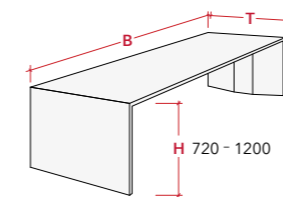

STAURAUMSYSTEM | CUBICO
TISCHSYSTEM | CUBICO - TISCH
RAUMSYSTEM | ALVERO

TYPENLISTE

&

GRÖSSEN

TISCHSYSTEM CUBICO - TISCH

EINZELTISCHE
SINGLE TABLES

Einzelschreibtisch CUBICO - TISCH,
elektrische Höhenverstellung mit
Memory Funktion

*Single desk CUBICO - TISCH,
electric height adjustment with
memory function*

T: 800
B: 1200 - (+200) - 2200

T: 900
B: 1200 - (+200) - 2200

T: 1000
B: 1200 - (+200) - 2200

Alle Angaben in mm / All specifications in mm.
T=Tiefe / depth. B=Breite / width. H=Höhe / height.